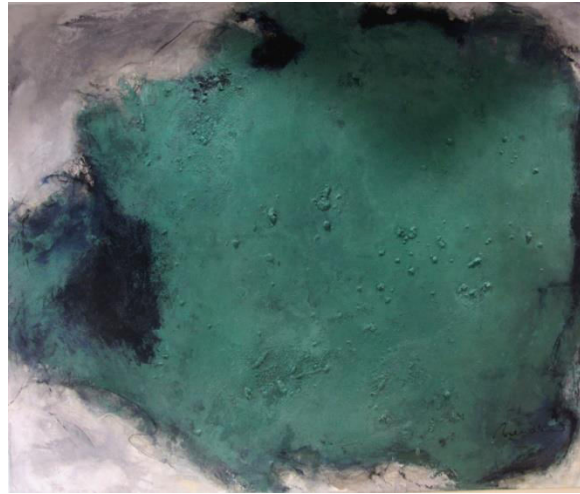

Horst Renner

Horst Renner war schon immer vom Werkstoff Holz fasziniert und gestaltet mit einfacher Linienführung aus Rohlingen seine Figuren. In dieser Ausstellung steht nicht die Form im Vordergrund, sondern der Charakter des Holzes. Er bearbeitet dazu unterschiedliche Hölzer mit besonderem Wuchs und charakteristischer Farbe.

Nussbaum

Erni Brendtner

grüne Insel

Erni Brendtner lässt sich inspirieren von Menschen, Landschaften und ganz oft von der Musik. Ihre Bilder entstehen im Wechselspiel von kreativer Intuition und kalkuliertem Vorgehen. Dabei setzt sie ihre eigenen Ideen und Vorstellungen, Eindrücke und Erlebnisse, sowie Stimmungen und Gefühle mittels einer gestisch - expressiven und abstrakten Bildsprache auf Leinwand und Papier um.